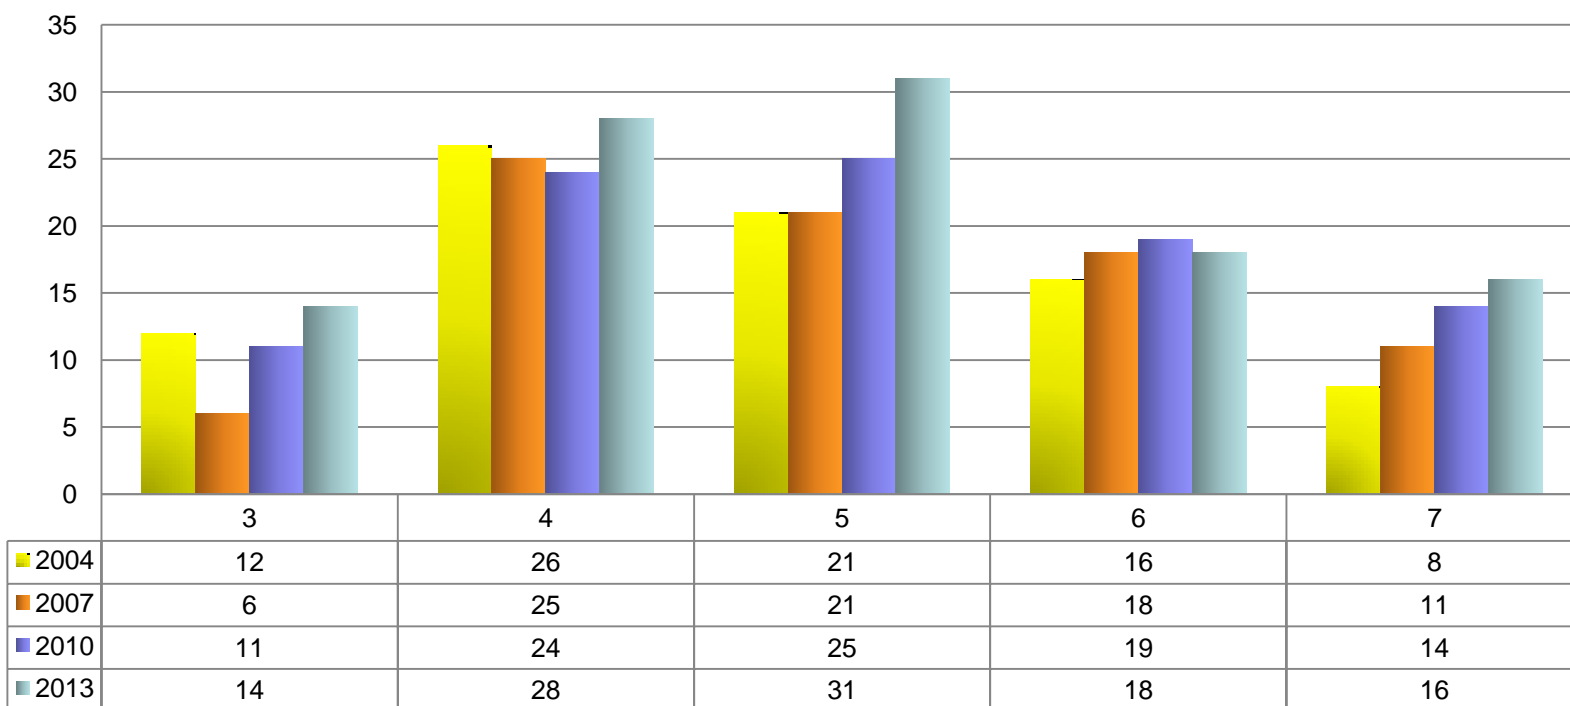

Quantitativo dos Programas de Pós-graduação por conceito CAPES

Estas informações referem-se aos dados das Avaliações Trienais da CAPES.