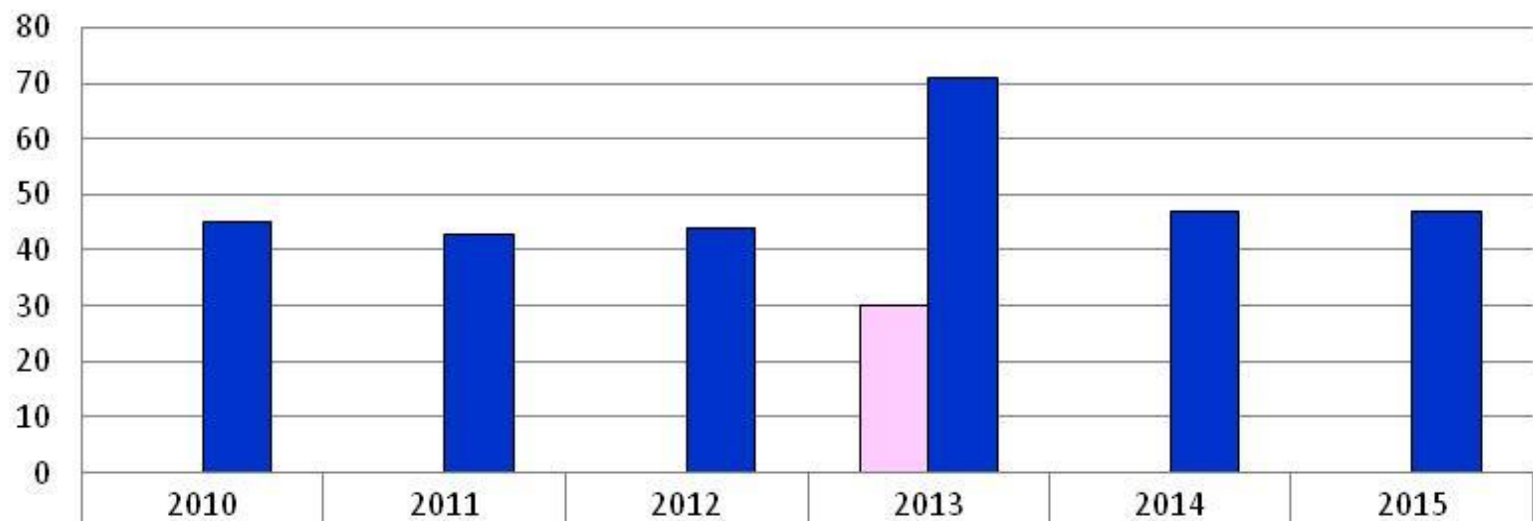

Quantitativo de Bolsas do Programa Institucional de Bolsas de Iniciação Tecnológica - PIBIT

Cota UFRJ

2010

2011

2012

2013

2014

2015

0

0

0

30

0

0

Cota CNPq

45

43

44

71

47

47