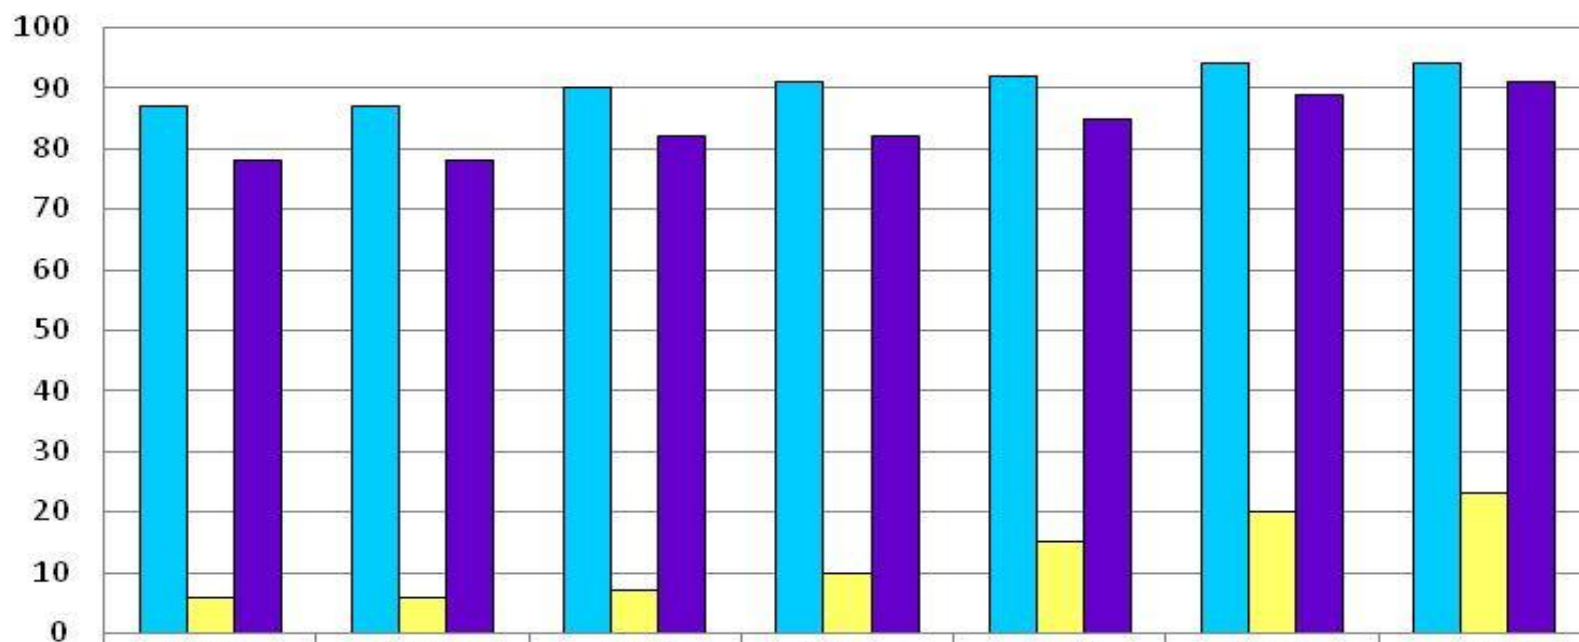

Evolução do Número de Cursos

	2009	2010	2011	2012	2013	2014	2015
MSC	87	87	90	91	92	94	94
MP	6	6	7	10	15	20	23
DSC	78	78	82	82	85	89	91